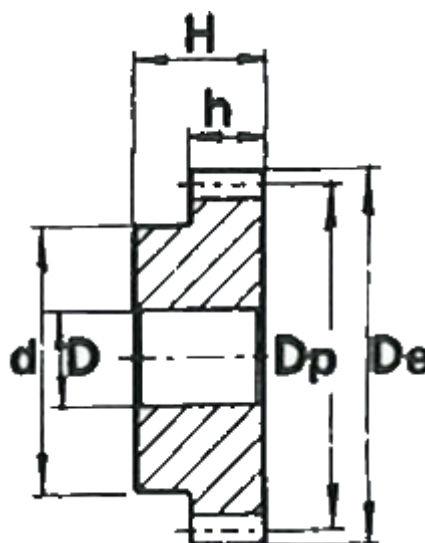

Varenummer: 616501015014
Beskrivelse: Cylindrisk tandhjul med nav
14 tdr. Modul 1,5

Mål

Antal tænder = 14
d = 18
D = 8
De = 24
Deling (Pitch) = 4.7124
Dp = 21
H = 30
h = 17

Modul = 1.5